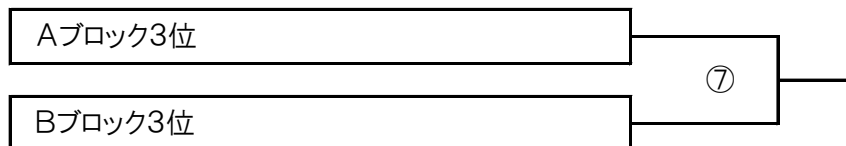

THFA第28回東北女子フットサル選手権大会
兼 JFA第18回全日本女子フットサル選手権大会青森大会 組合せ

期日:2021年10月30日(土)、31日(日)
会場:柏総合体育センター(つがる市)

■ 日程・組合せ表 ■

10月30日(土) 9:15会場準備					
マッチNo.	試合時間	対戦カード		ホ-ルパ-ソン/記録	
①	10:30	ナカスポ	-	ボン サジェスB	シュライン/ブラウヴァルト
②	11:25	ボン サジェスA	-	アンシャンテ八戸LFC	ブラウヴァルト/シュライン
③	12:20	ナカスポ	-	シュラインL. FC	ボンサジェスB/アンシャンテ
④	13:15	ボン サジェスA	-	ブラウ ヴァルト	アンシャンテ/ボンサジェスB
⑤	14:10	ボン サジェスB	-	シュラインL. FC	ナカスポ/ボンサジェスA
⑥	15:05	アンシャンテ八戸LFC	-	ブラウ ヴァルト	ボンサジェスA/ナカスポ
⑦	16:20	Aブロック3位	-	Bブロック3位	Bブロック1位/Aブロック1位
10月31日(日)					
⑧	10:00	Aブロック1位	-	Bブロック2位	Bブロック1位/Aブロック2位
⑨	11:20	Aブロック2位	-	Bブロック1位	Bブロック2位/Aブロック1位
⑩	13:00	⑧の勝者	-	⑨の勝者	⑨の敗者/⑩の敗者

《1次ラウンド》 10月30日 12分-5分-12分(ランニングタイム)

【Aブロック】

チーム名	ナカスポ	ボンサジェスB	シュライン	勝点	得点	失点	得失点差	順位
1 ナカスポ	/							
2 ボン サジェスB								
3 シュラインL.FC								

【Bブロック】

チーム名	ボンサジェスA	アンシャンテ八戸	ブラウバルト	勝点	得点	失点	得失点差	順位
1 ボン サジェスA	/							
2 アンシャンテ八戸LFC								
3 ブラウ ヴァルト								

《フレンドリーマッチ》